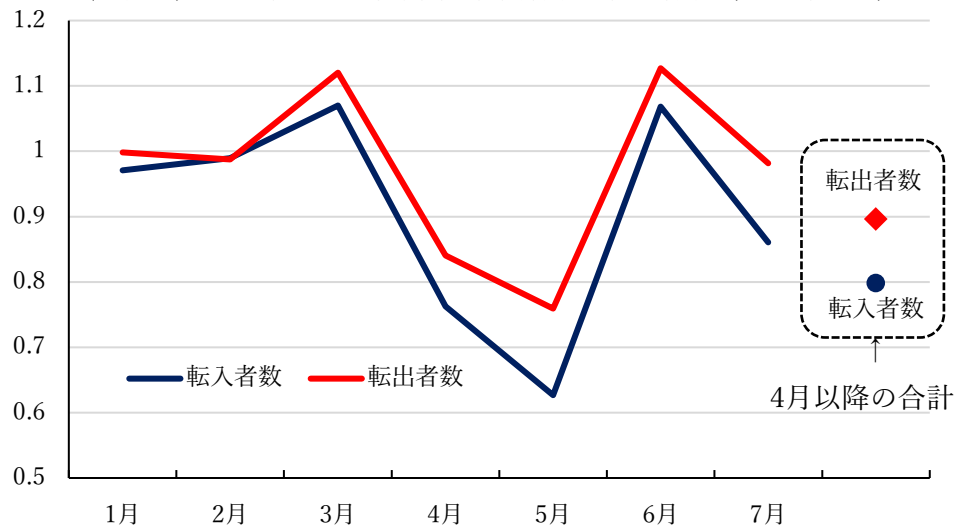

(図表5) 2020年の月別東京圏の転出者数と転入者数 (2019年 = 1)

(資料) 総務省「住民基本台帳人口移動報告」より日本総合研究所作成

(注) 各月、2019年実績を1とした時の2020年実績。日本人のみの集計。