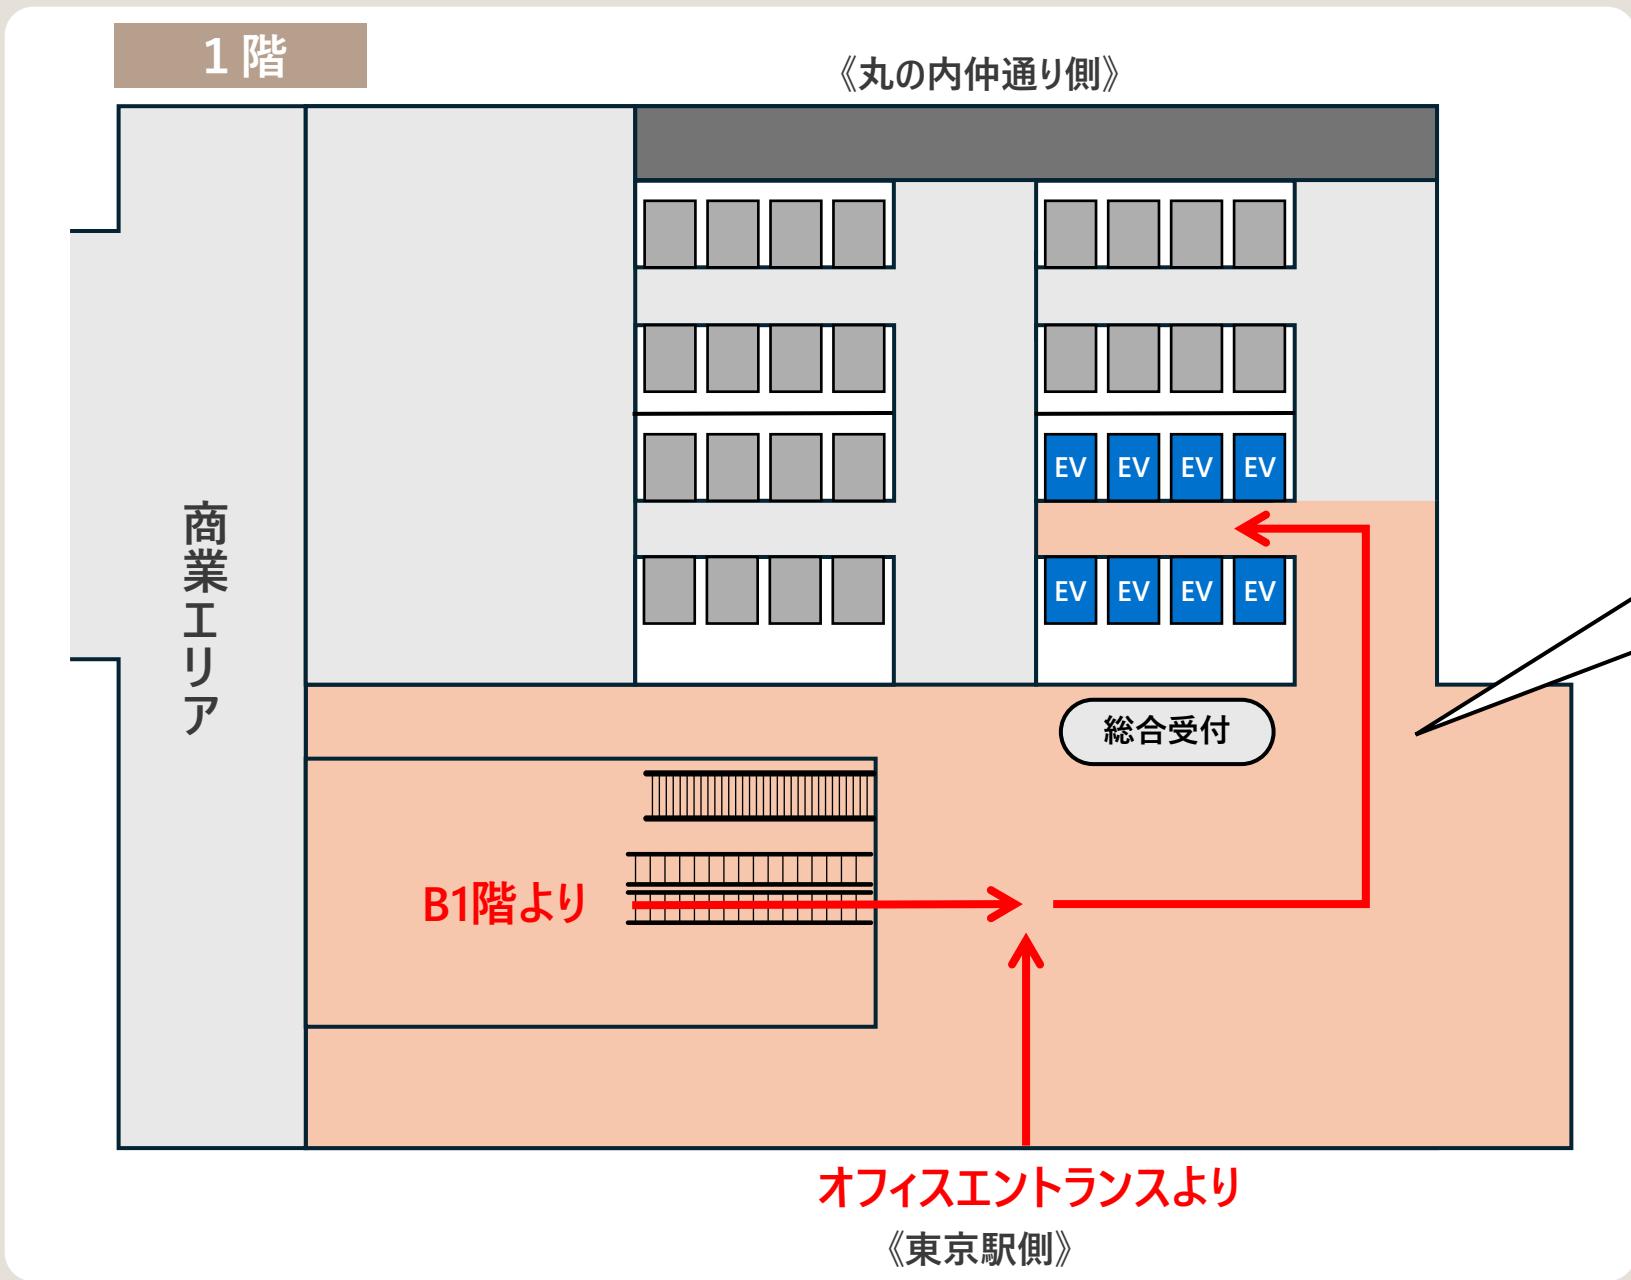

■新丸の内ビルディング15階（社会価値共創スタジオ）までの行き方

- ご注意点**
- 新丸ビル1階の総合受付には立ち寄らず、そのままエレベーターで15階までお越してください。
 - 左図の青色で示しているエレベーターをご使用ください。（他はご利用いただけません）