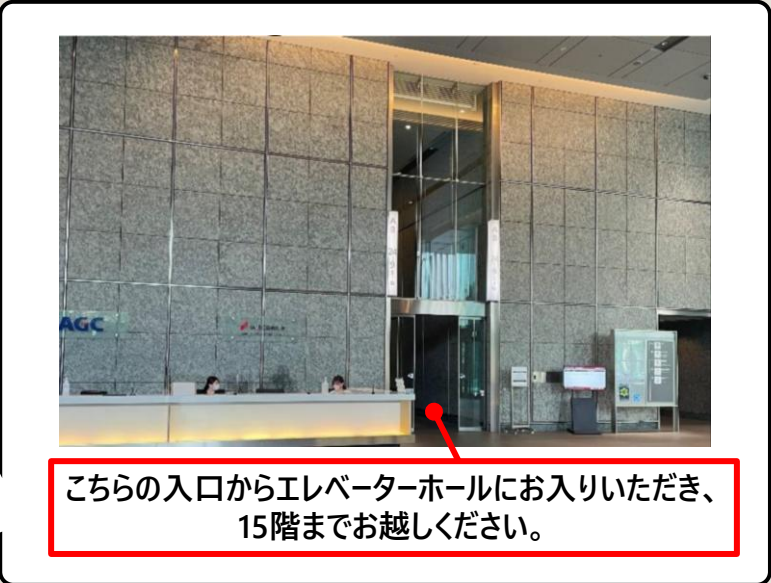

■新丸の内ビルディング15階（社会価値共創スタジオ）までの行き方

- ご注意点**
- 新丸ビル1階の総合受付には立ち寄らず、そのままエレベーターで15階までお越してください。
 - 左図の青色で示しているエレベーターをご使用ください。（他はご利用いただけません）